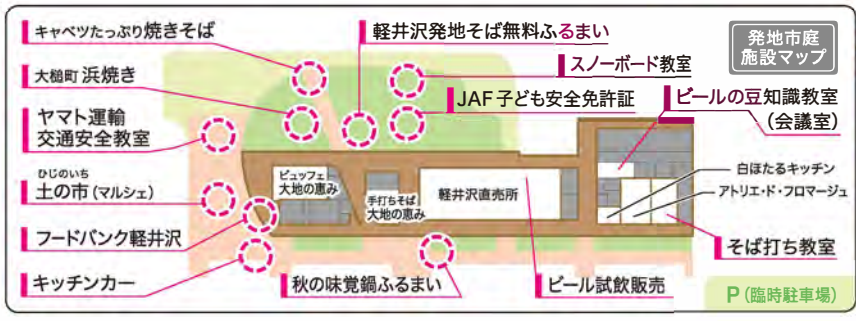

11/4 土

KIDS キッズ

9:00-16:00 発行無料

JAF提供 ※対象:中学生まで
**JAF子ども安全免許証
を作ろう!**

本物の運転免許証そっくりの『子ども安全免許証』を作成。名前と顔写真が入ります。裏面には大事な交通ルールが記されています。クイズに正解するとゴールドカードにレベルアップ!

10:00-
軽井沢ブルワリー(株)
**<THE軽井沢ビール>
試飲販売**

11/3 金祝

11/4 土

11/5 日

9:00-16:00 (5日は15:00まで)
土の市(ひじのいち)

地元の土(ひじ)に根ざした特産物とここでしか味わえない今旬感動体験地域に密着した皆の手づくりマルシェ

11/5 日

KIDS キッズ

10:00-15:30 BURTON KID'S RIGLET PARK
キッズスノーボード 無料レッスン

対象: 3~6歳(身長~135cm、靴サイズ~21cmの方対象)
所要時間: 20分間、手ぶら・普段着で参加できます

11/3 金祝 **農協祭** <場所> 軽井沢町貯木場 (JA集出荷所)

無料シャトルバス運行
※8:30~15:30時間内不定期で運行

軽井沢産地市庭 ↔ 農協祭 (軽井沢町貯木場) (JA集出荷所)

軽井沢町農産物等直売施設
軽井沢産地市庭

TEL 0267-45-0037
長野県北佐久郡軽井沢町大字発地 2564-1
☎ information@hotchi-ichiba.com
http://karuizawa.hotchi-ichiba.com/